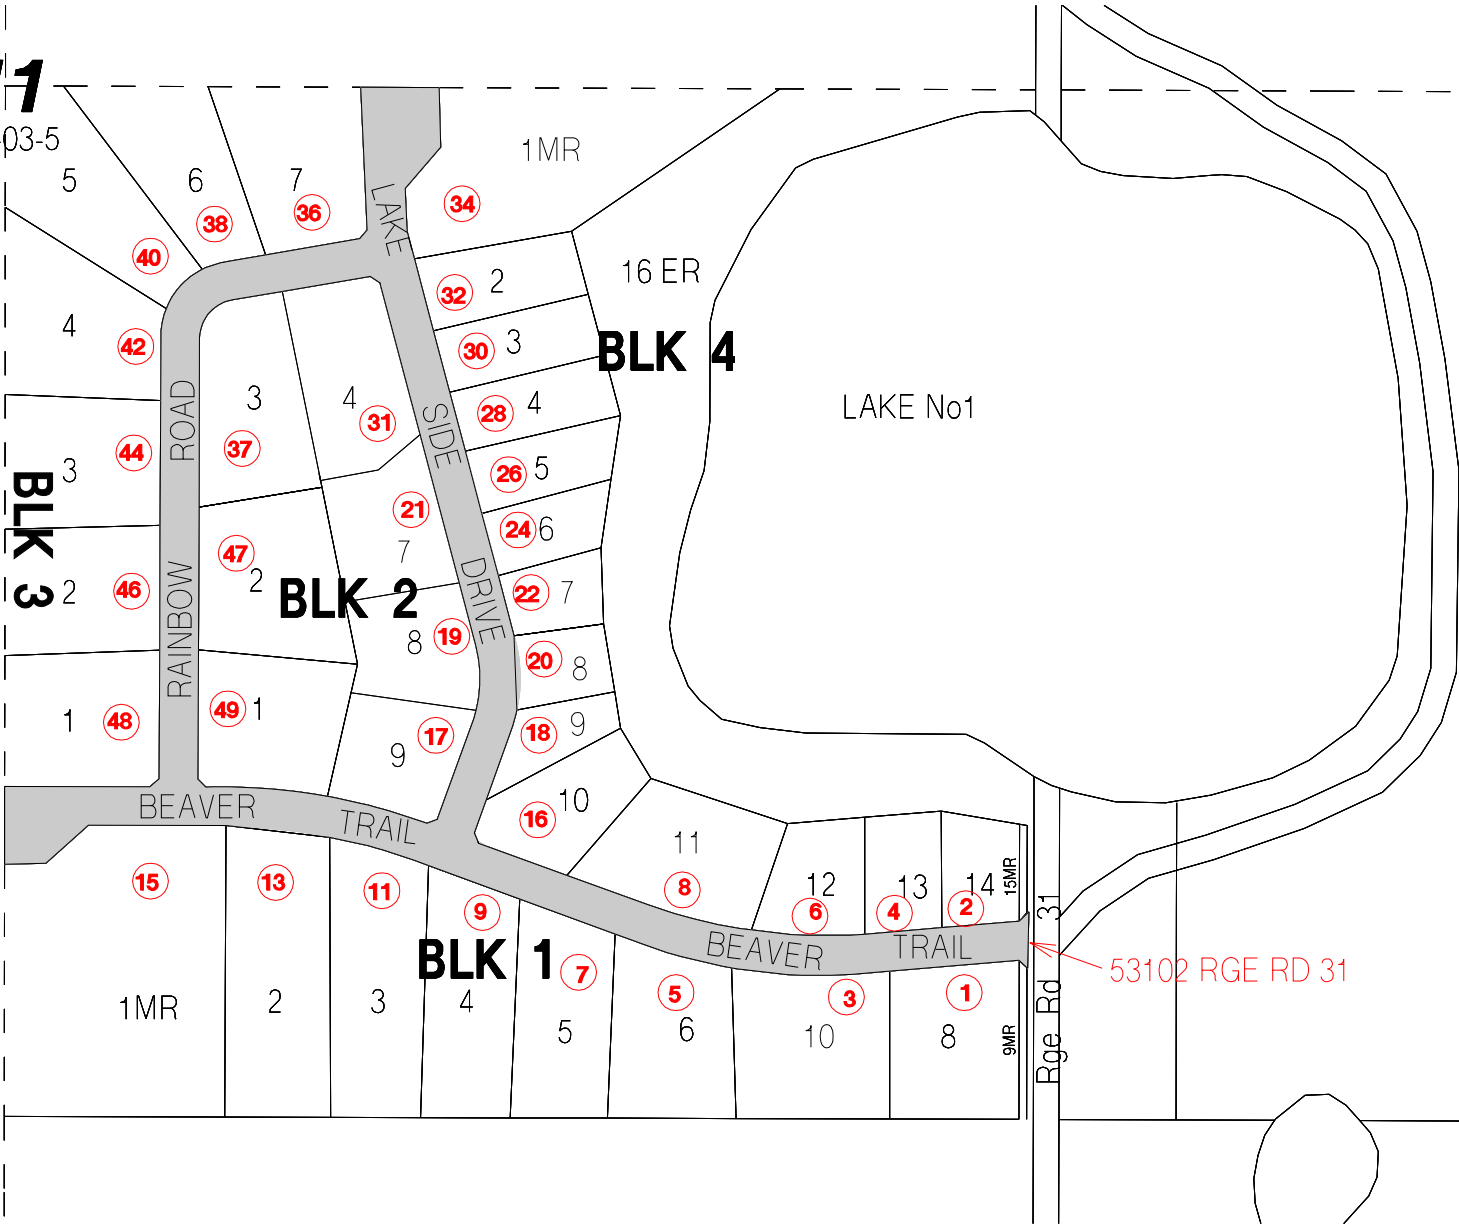

11

53-03-5

CLEAR LAKE
53102 RGE RD 31

53102 RGE RD 31

BLK 3

BLK 2

BLK 4

BLK 1

LAKE No1

RAINBOW ROAD

LAKE SIDE DRIVE

BEAVER TRAIL

Rge Rd 31

1MR

16 ER

1MR

9MR

15MR