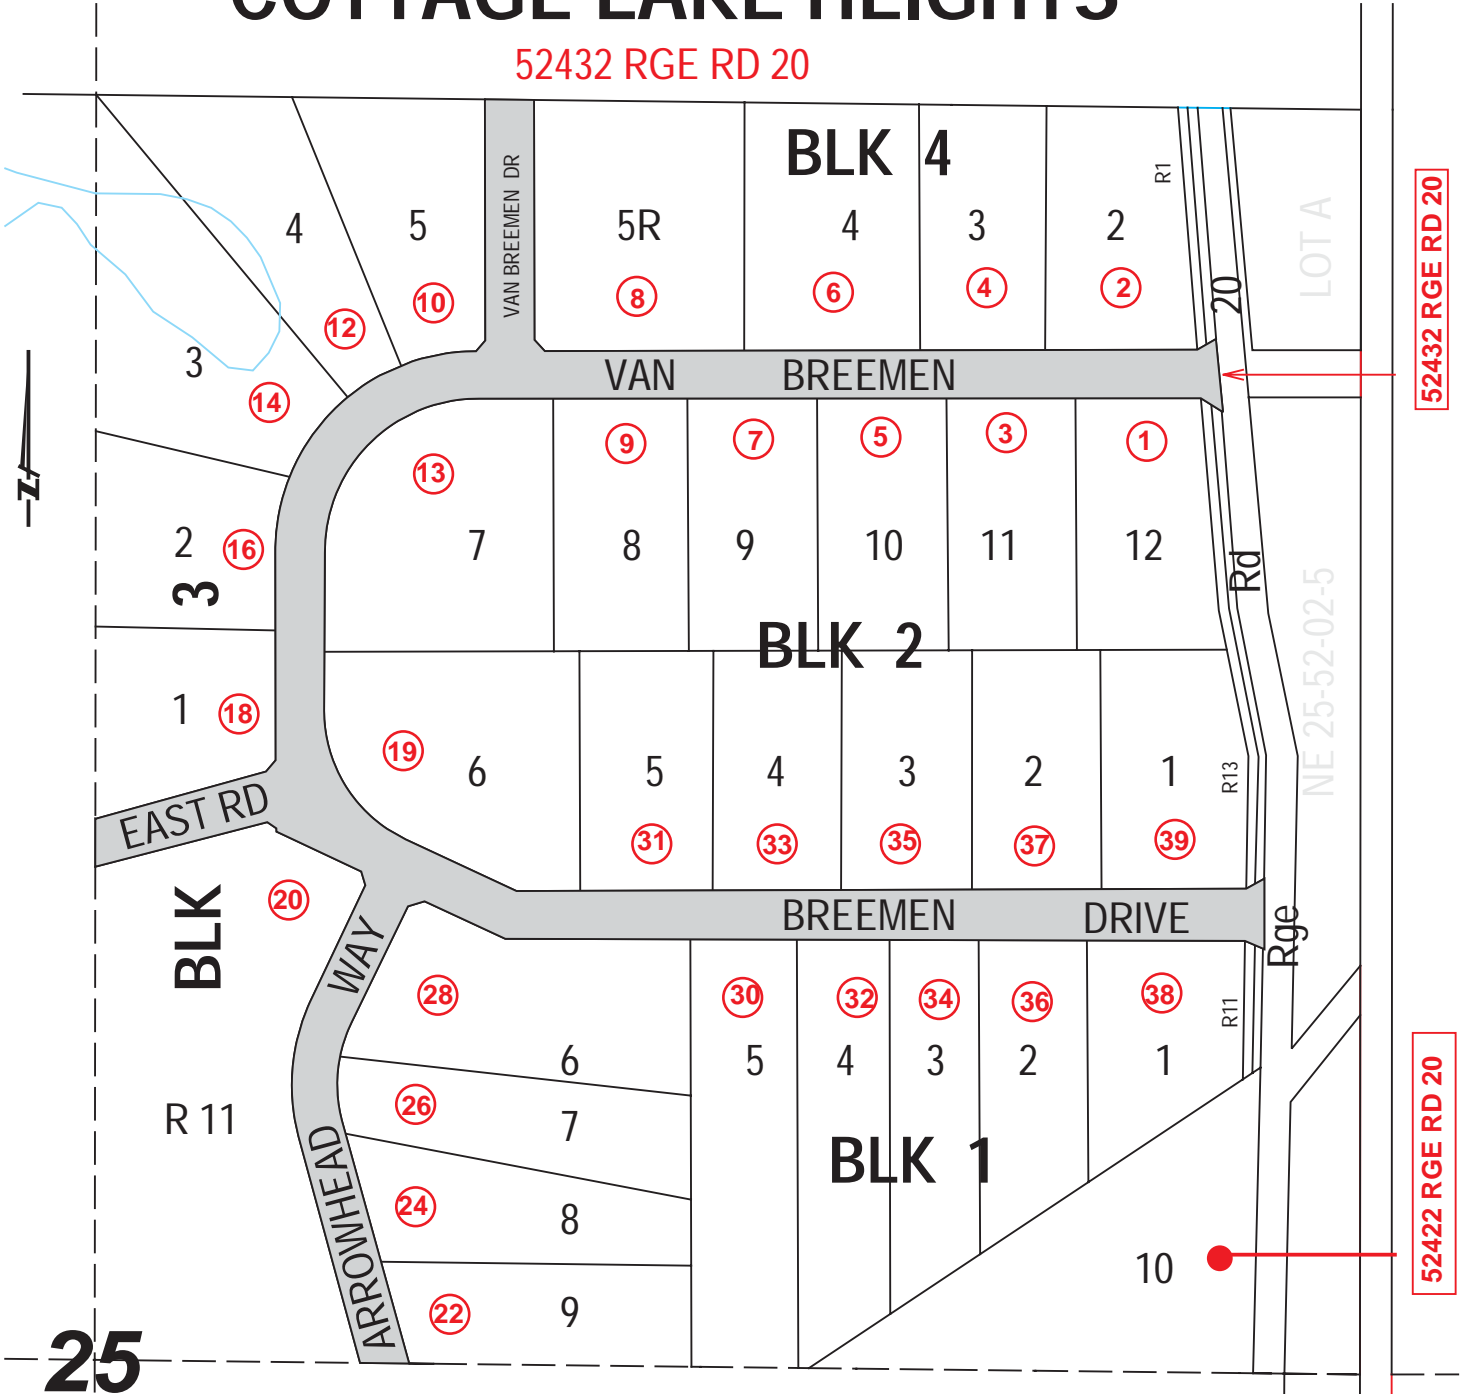

# COTTAGE LAKE HEIGHTS

52432 RGE RD 20

52432 RGE RD 20

52422 RGE RD 20

25

52-02-5