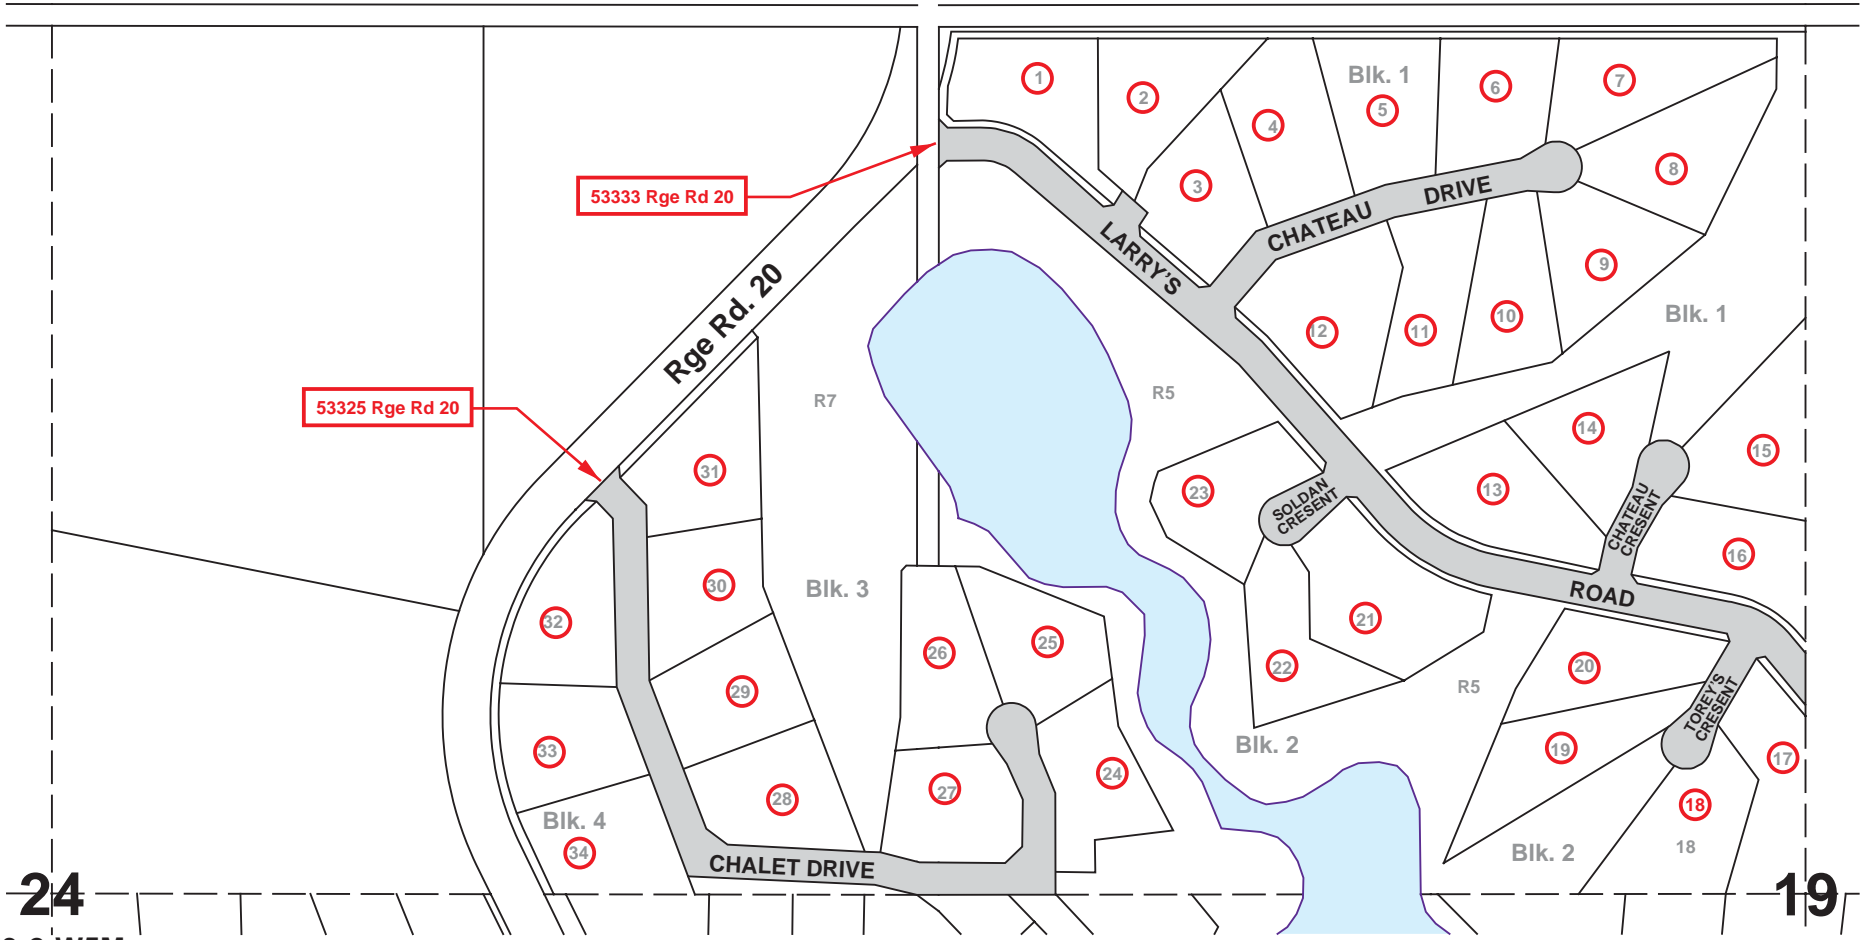

CHATEAU HEIGHTS

53325 Rge Rd 20, 53333 Rge Rd 20

24
53-2-W5M

19
53-1-W5M