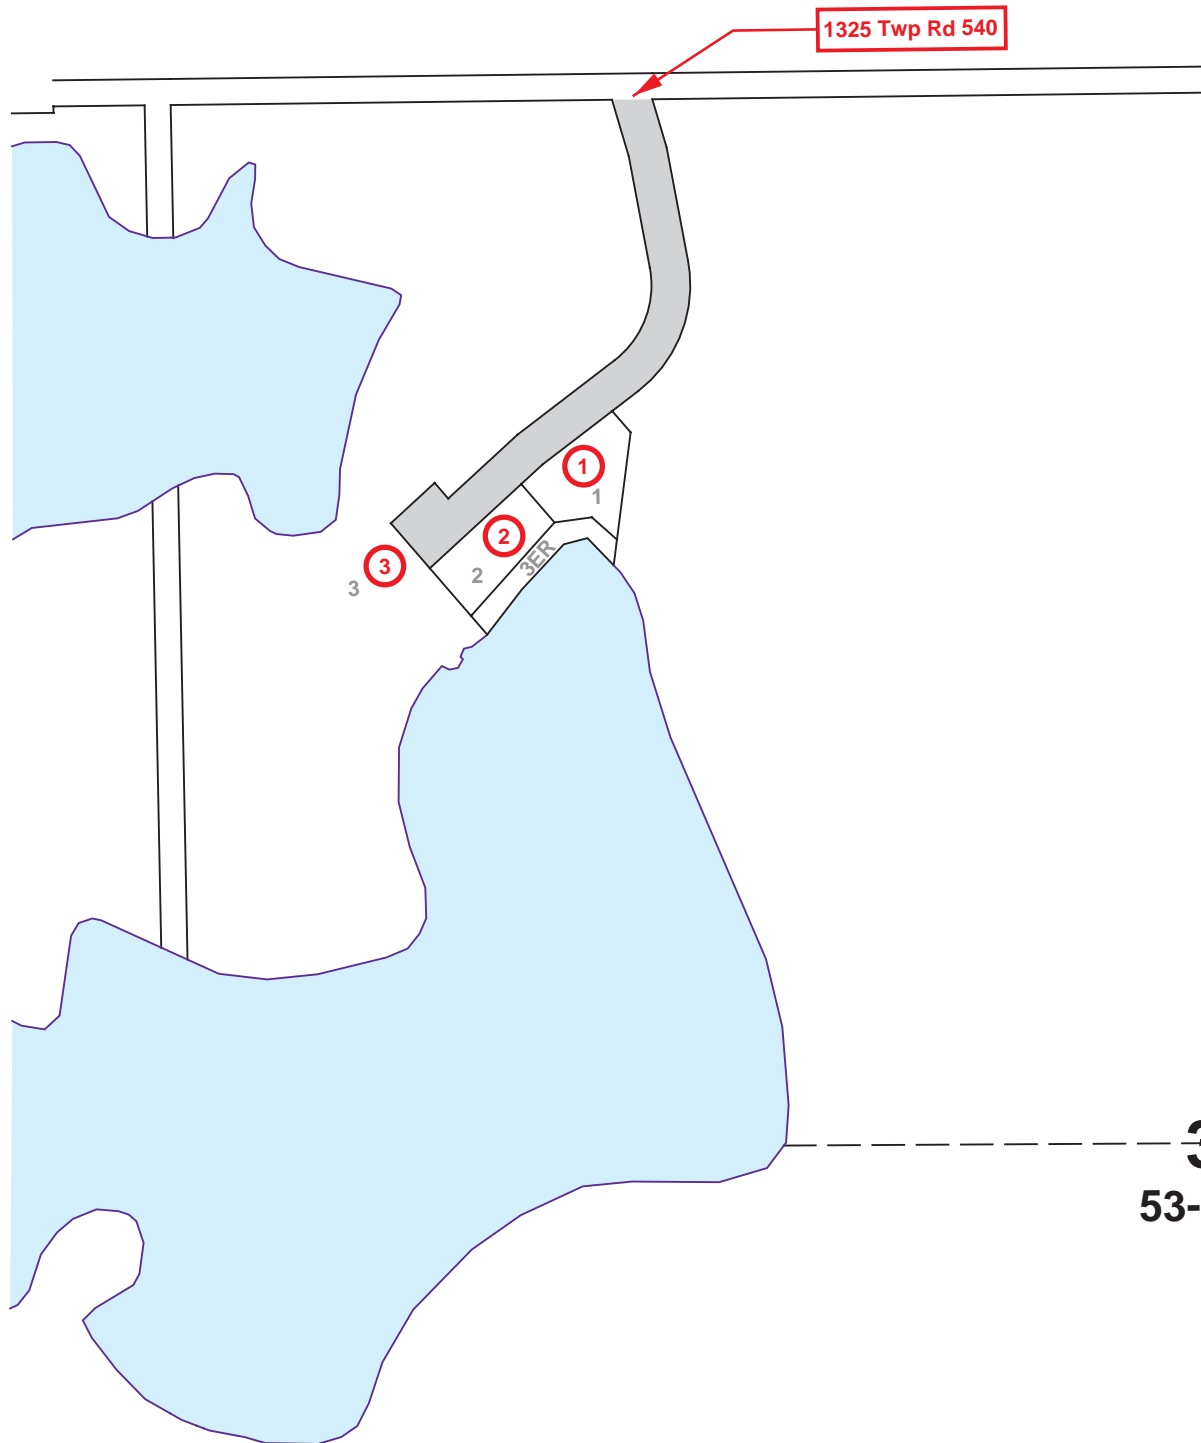

# BRAE-MERE COVE

## 1325 Twp Rd 540

33

53-1-W5